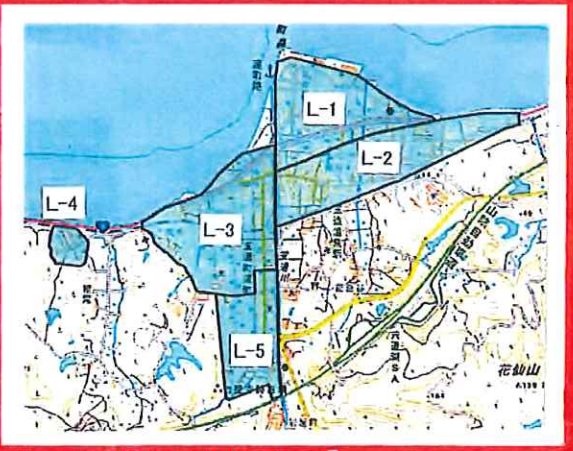

【 玉湯エリア 】

ポスティング&軽作業請負専門