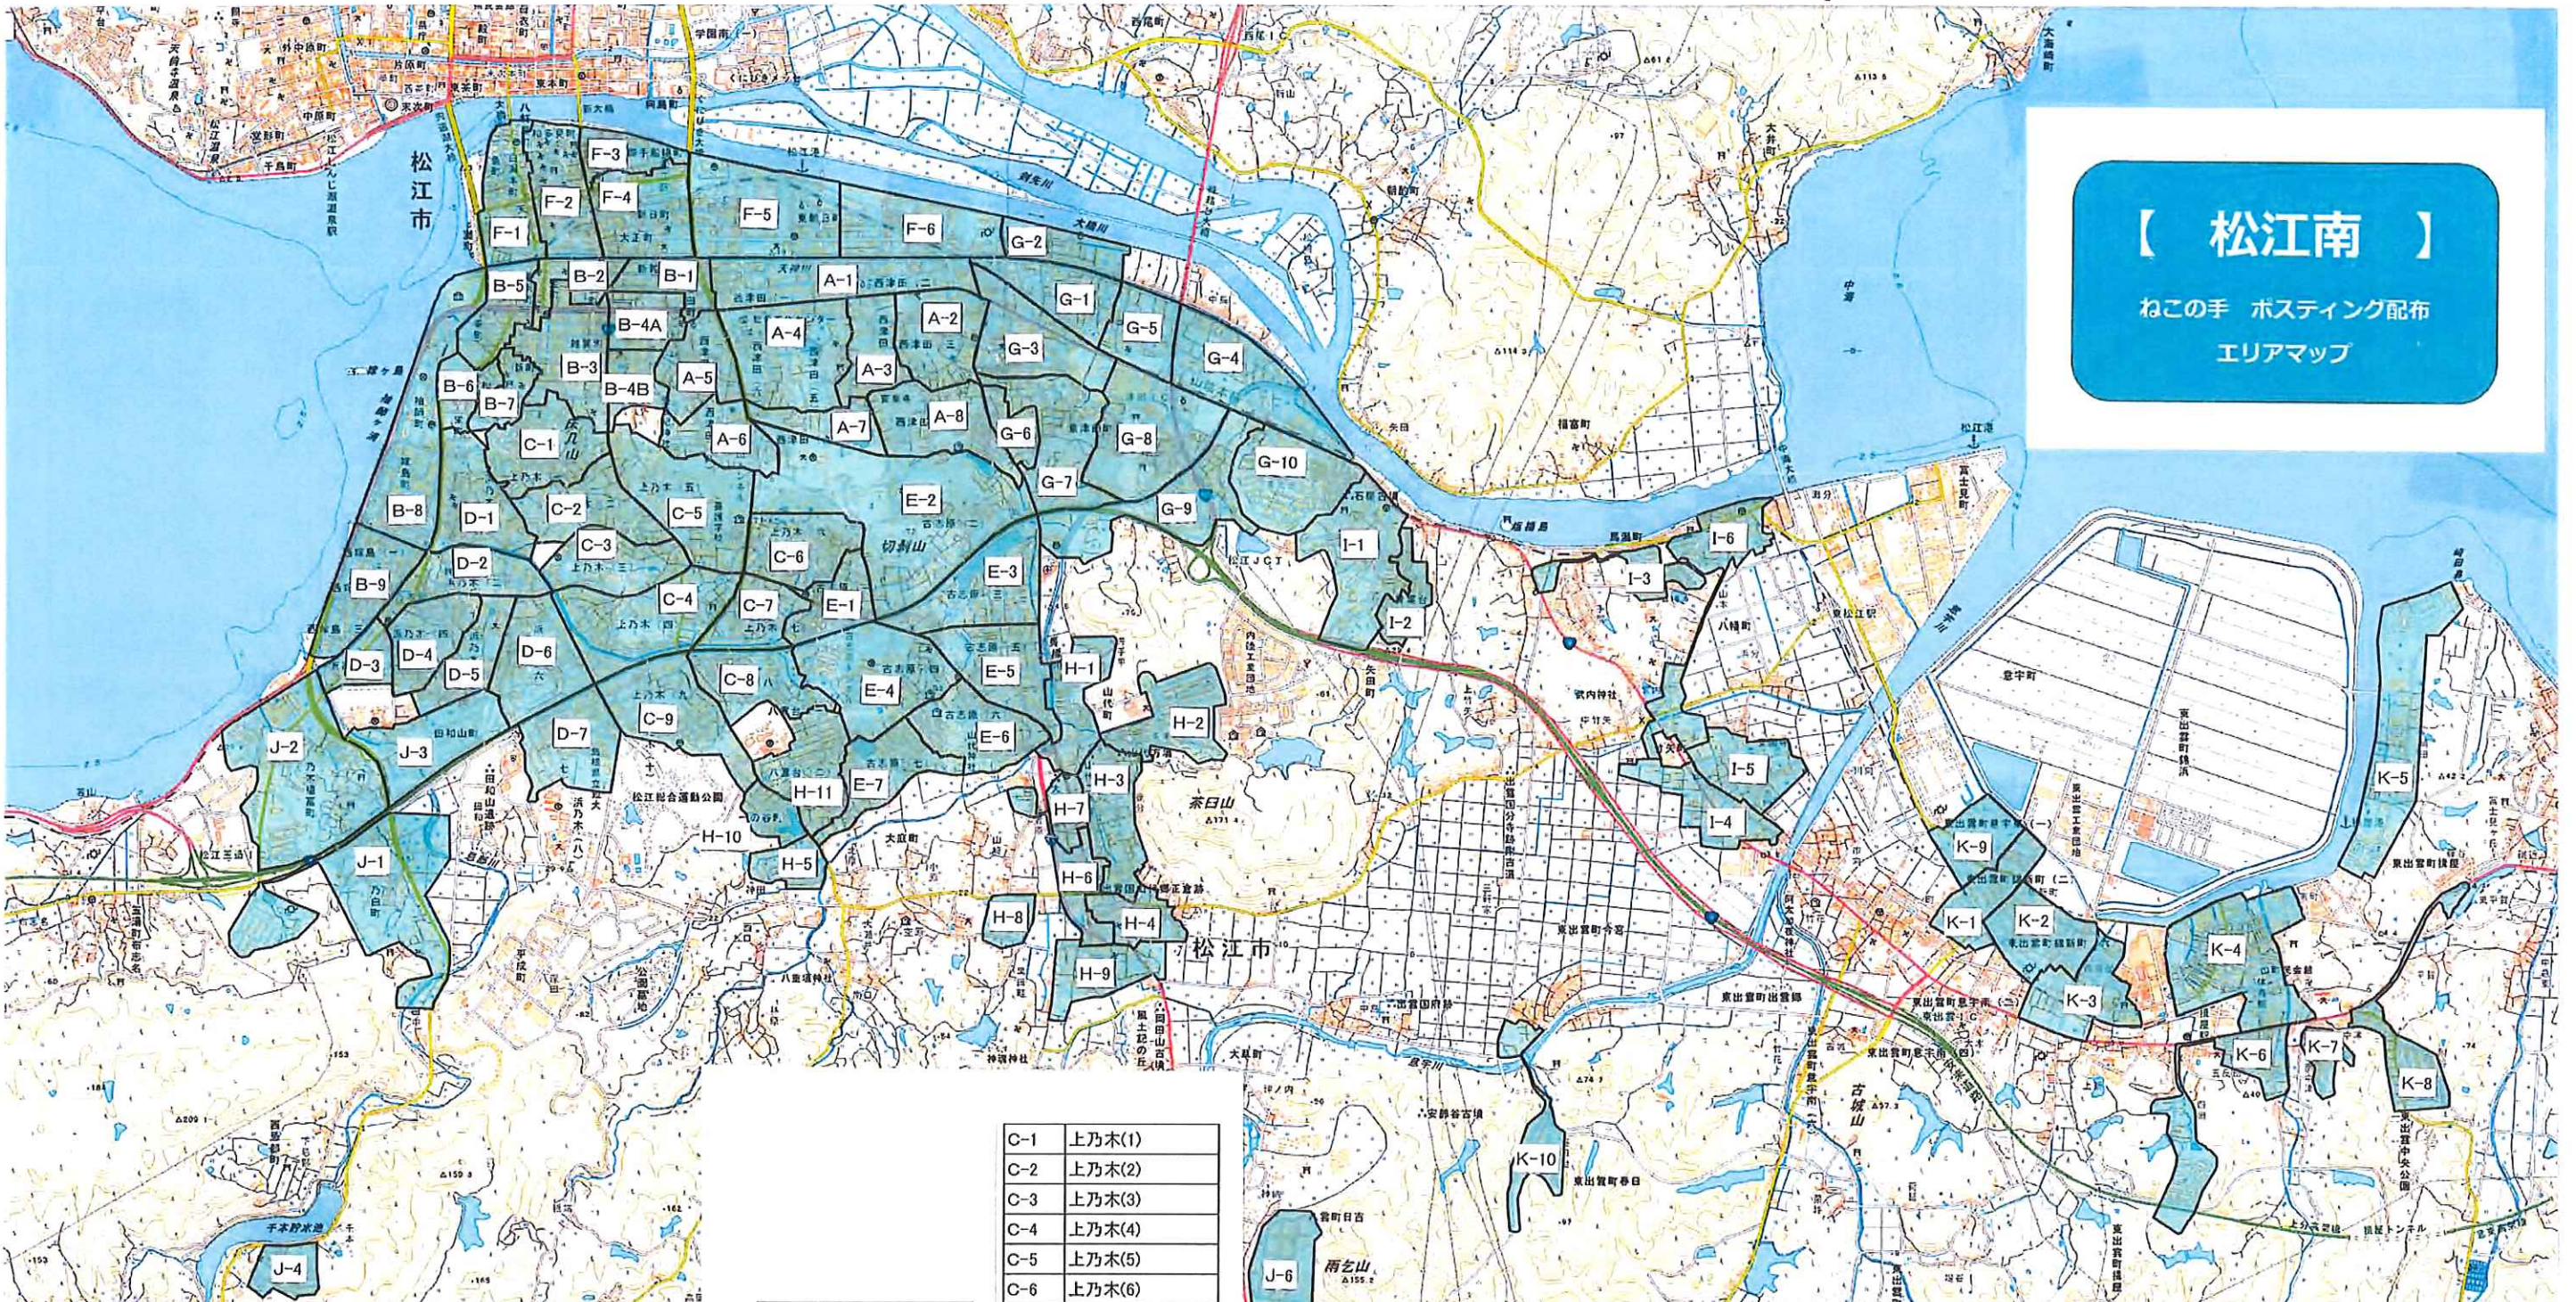

【 松江南 】

ねこの手 ポスティング配布
エリアマップ

C-1	上乃木(1)
C-2	上乃木(2)
C-3	上乃木(3)
C-4	上乃木(4)
C-5	上乃木(5)
C-6	上乃木(6)
C-7	上乃木(7)
C-8	上乃木(8)
C-9	上乃木(9)(10)

D-1	浜乃木(1)
D-2	浜乃木(2)
D-3	浜乃木(3)
D-4	浜乃木(4)
D-5	浜乃木(5)
D-6	浜乃木(6)
D-7	浜乃木(7)

E-1	古志原(1)
E-2	古志原(2)
E-3	古志原(3)
E-4	古志原(4)
E-5	古志原(5)
E-6	古志原(6)
E-7	古志原(7)

J-6	雨乞山 △155.2
-----	---------------

F-1	八軒屋町・白湯本町・魚町・灘町・天神町
F-2	和多見町・寺町
F-3	伊勢宮町・御手船場町
F-4	朝日町・大正町
F-5	東朝日町①
F-6	東朝日町②

G-1	東津田①
G-2	東津田②
G-3	東津田③
G-4	東津田④
G-5	東津田⑤
G-6	東津田⑥
G-7	東津田⑦
G-8	東津田⑧
G-9	東津田⑨
G-10	東光台

H-1	山代町①
H-2	山代町②
H-3	山代町③
H-4	山代町④
H-5	大庭町①(八重垣団地)
H-6	大庭町②(長者原団地)
H-7	大庭町③
H-8	大庭町④
H-9	大庭町⑤
H-10	一の谷町
H-11	八雲台

I-1	矢田町
I-2	青葉台
I-3	馬潟町
I-4	竹矢町①
I-5	竹矢町②(大門)
I-6	八幡町

K-1	錦新町(東出雲)①～④
K-2	錦新町(東出雲)⑤～⑦
K-3	揖屋町①
K-4	揖屋町②(中心部)
K-5	揖屋町③(はなみずき～崎田)
K-6	揖屋町④(廻山団地)
K-7	揖屋町⑤(揖屋団地)
K-8	揖屋町⑥(附谷)
K-9	意字東(1)～(3)
K-10	東出雲町春日

L-1	玉湯町湯町①
L-2	玉湯町湯町②
L-3	玉湯町湯町③
L-4	玉湯町林(小金町住宅)
L-5	玉湯町玉造

J-1	乃白町
J-2	乃木福富
J-3	田和山
J-4	東忌部町(千本つじが丘)
J-5	西忌部町
J-6	八雲町日吉台(サニーハイツ)

【 玉湯エリア 】

ポスティング&軽作業請負専門