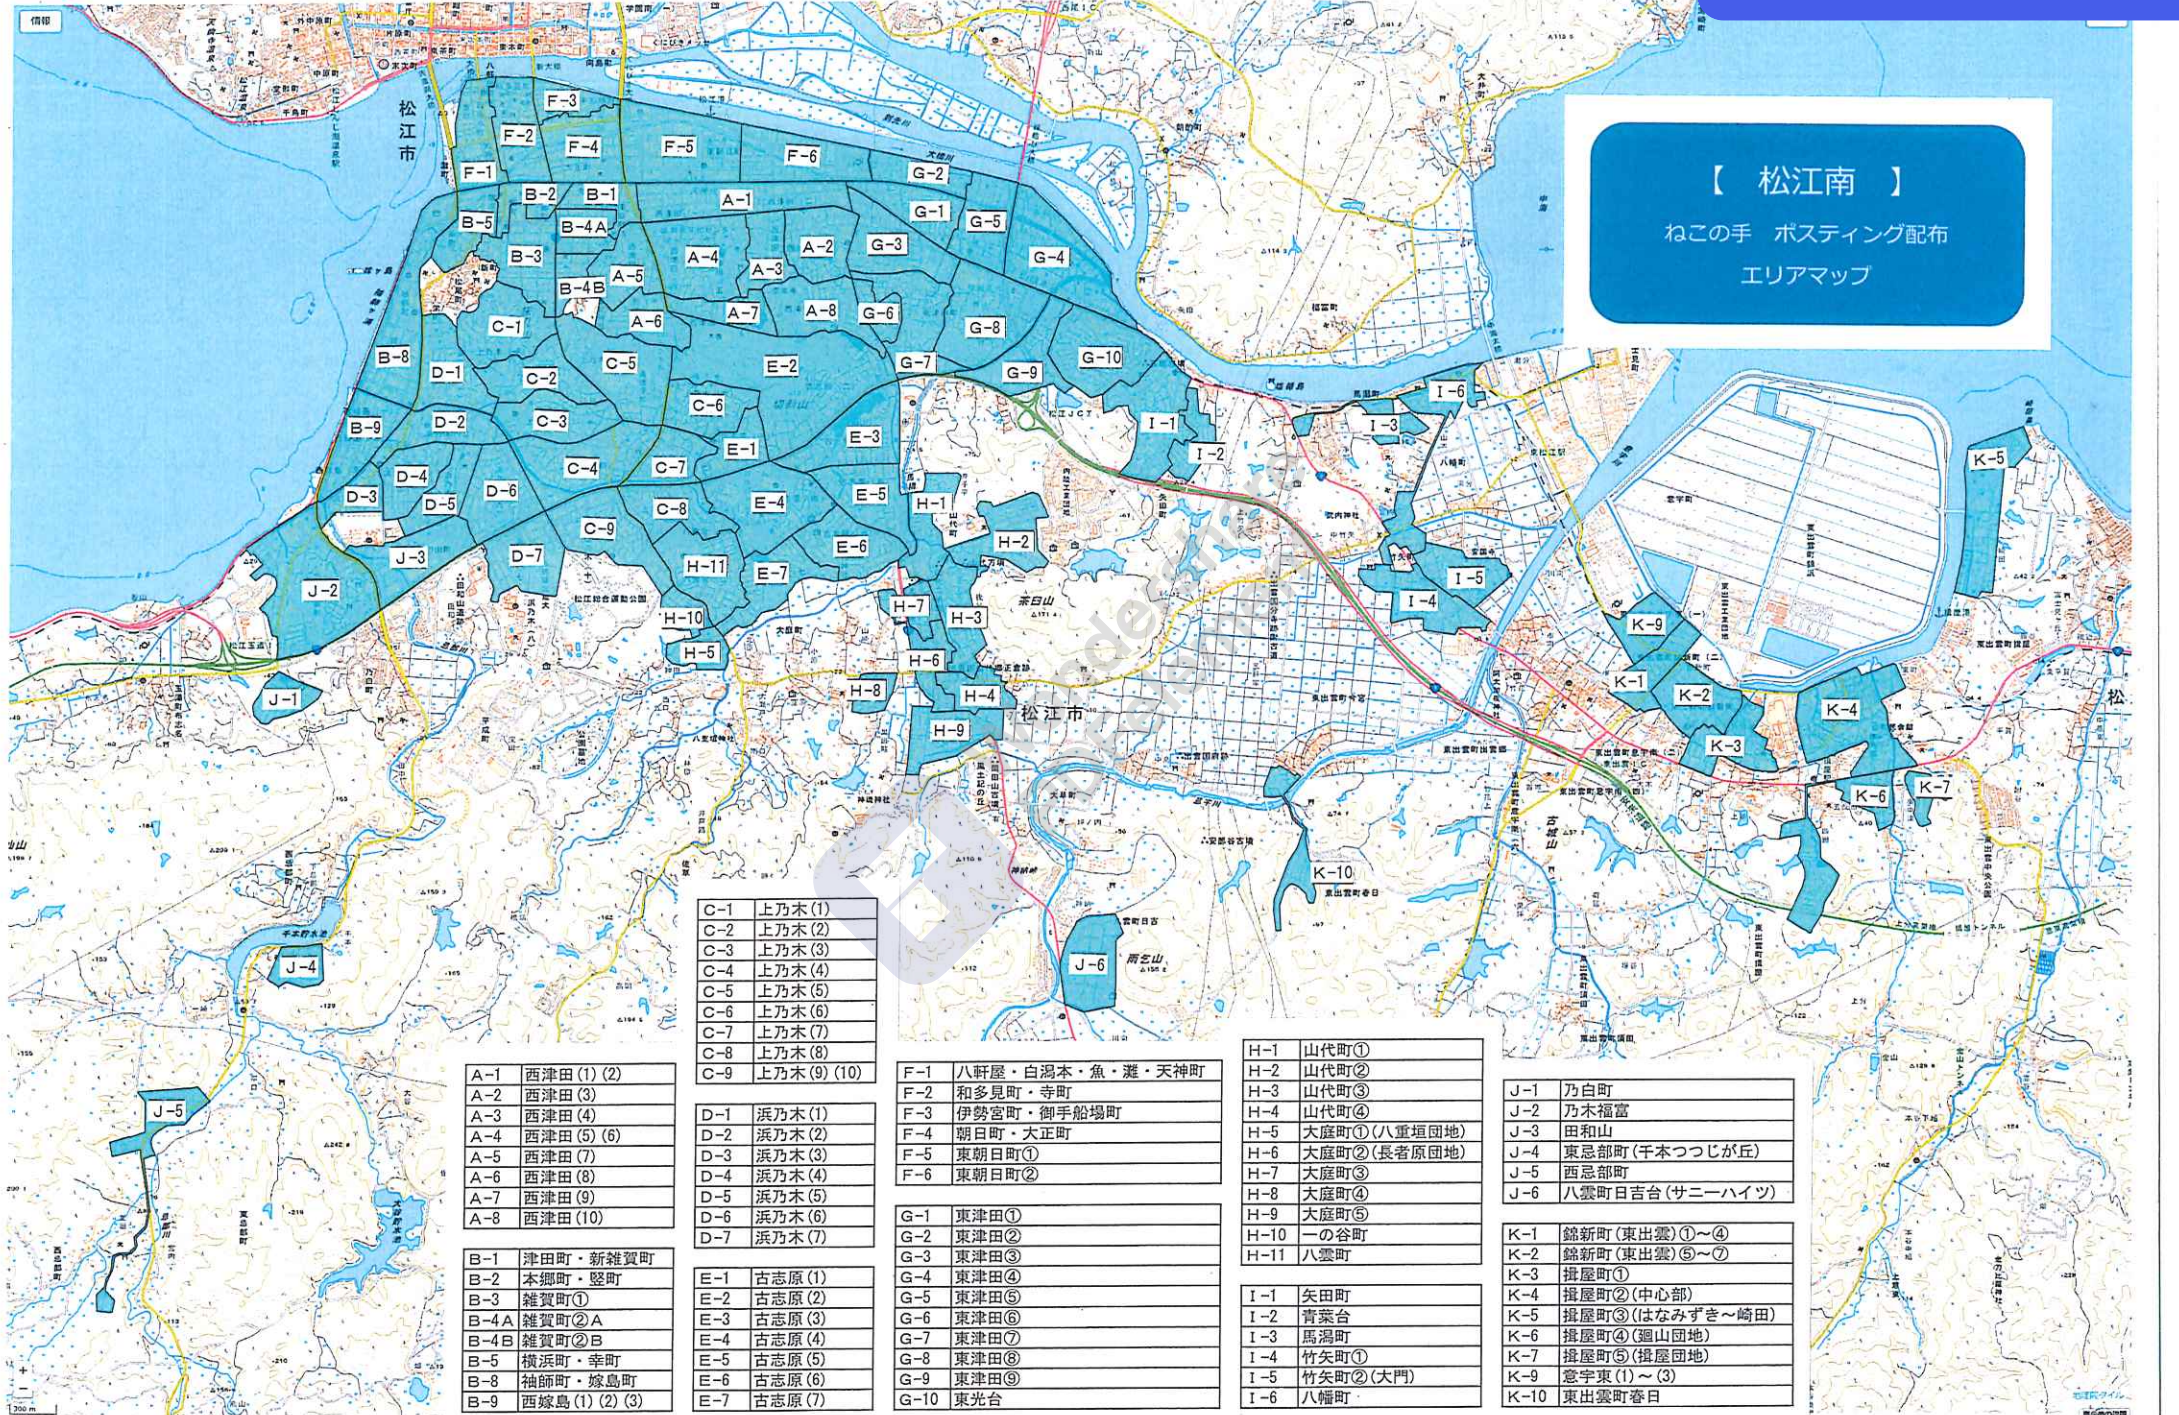

【 松江南 】
ねこの手 ポスティング配布
エリアマップ

A-1	西津田 (1) (2)
A-2	西津田 (3)
A-3	西津田 (4)
A-4	西津田 (5) (6)
A-5	西津田 (7)
A-6	西津田 (8)
A-7	西津田 (9)
A-8	西津田 (10)

B-1	津田町・新雑賀町
B-2	本郷町・堅町
B-3	雑賀町①
B-4A	雑賀町②A
B-4B	雑賀町②B
B-5	横浜町・幸町
B-8	袖師町・嫁島町
B-9	西嫁島 (1) (2) (3)

C-1	上乃木 (1)
C-2	上乃木 (2)
C-3	上乃木 (3)
C-4	上乃木 (4)
C-5	上乃木 (5)
C-6	上乃木 (6)
C-7	上乃木 (7)
C-8	上乃木 (8)
C-9	上乃木 (9) (10)

D-1	浜乃木 (1)
D-2	浜乃木 (2)
D-3	浜乃木 (3)
D-4	浜乃木 (4)
D-5	浜乃木 (5)
D-6	浜乃木 (6)
D-7	浜乃木 (7)

E-1	古志原 (1)
E-2	古志原 (2)
E-3	古志原 (3)
E-4	古志原 (4)
E-5	古志原 (5)
E-6	古志原 (6)
E-7	古志原 (7)

F-1	八軒屋・白湯本・魚・灘・天神町
F-2	和多見町・寺町
F-3	伊勢宮町・御手船場町
F-4	朝日町・大正町
F-5	東朝日町①
F-6	東朝日町②

G-1	東津田①
G-2	東津田②
G-3	東津田③
G-4	東津田④
G-5	東津田⑤
G-6	東津田⑥
G-7	東津田⑦
G-8	東津田⑧
G-9	東津田⑨
G-10	東光台

H-1	山代町①
H-2	山代町②
H-3	山代町③
H-4	山代町④
H-5	大庭町①(八重垣団地)
H-6	大庭町②(長者原団地)
H-7	大庭町③
H-8	大庭町④
H-9	大庭町⑤
H-10	一の谷町
H-11	八雲町

I-1	矢田町
I-2	青葉台
I-3	馬湯町
I-4	竹矢町①
I-5	竹矢町②(大門)
I-6	八幡町

J-1	乃白町
J-2	乃木福富
J-3	田和山
J-4	東忌部町(千本つつじが丘)
J-5	西忌部町
J-6	八雲町日吉台(サニーハイツ)

K-1	錦新町(東出雲)①~④
K-2	錦新町(東出雲)⑤~⑦
K-3	搦屋町①
K-4	搦屋町②(中心部)
K-5	搦屋町③(はなみずき~崎田)
K-6	搦屋町④(廻山団地)
K-7	搦屋町⑤(搦屋団地)
K-9	意宇東 (1) ~ (3)
K-10	東出雲町春日