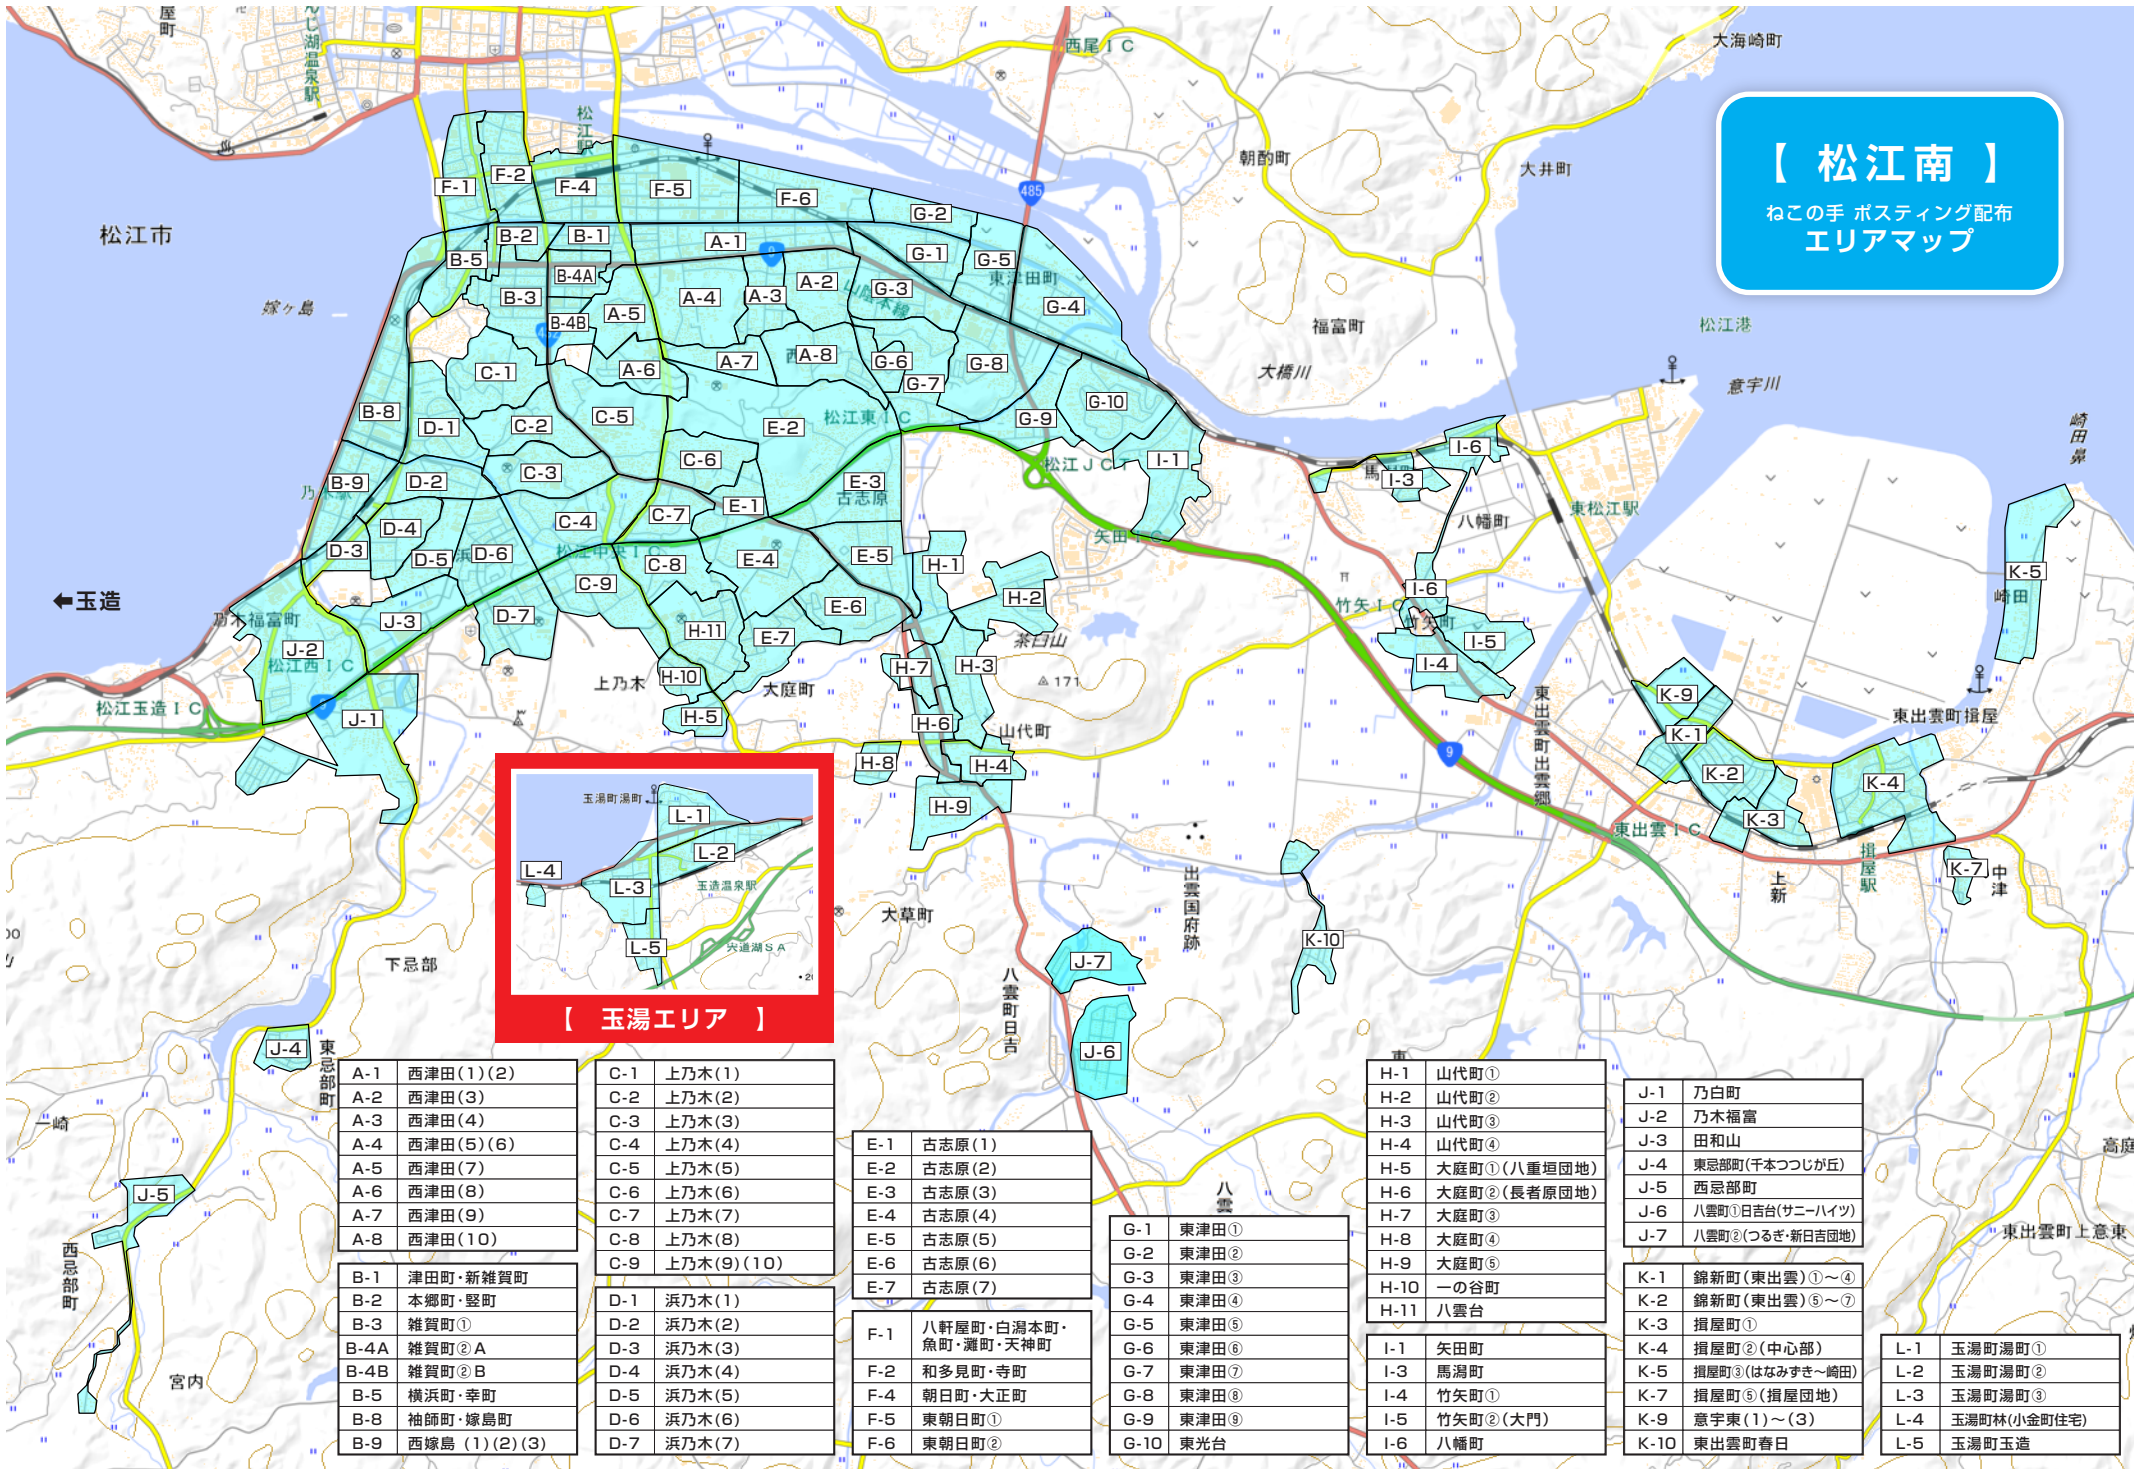

【 松江南 】

ねこの手 ポスティング配布
エリアマップ

【 玉湯エリア 】

A-1	西津田(1)(2)
A-2	西津田(3)
A-3	西津田(4)
A-4	西津田(5)(6)
A-5	西津田(7)
A-6	西津田(8)
A-7	西津田(9)
A-8	西津田(10)
B-1	津田町・新雑賀町
B-2	本郷町・壱町
B-3	雑賀町①
B-4A	雑賀町②A
B-4B	雑賀町②B
B-5	横浜町・幸町
B-8	袖師町・嫁島町
B-9	西嫁島(1)(2)(3)

C-1	上乃木(1)
C-2	上乃木(2)
C-3	上乃木(3)
C-4	上乃木(4)
C-5	上乃木(5)
C-6	上乃木(6)
C-7	上乃木(7)
C-8	上乃木(8)
C-9	上乃木(9)(10)
D-1	浜乃木(1)
D-2	浜乃木(2)
D-3	浜乃木(3)
D-4	浜乃木(4)
D-5	浜乃木(5)
D-6	浜乃木(6)
D-7	浜乃木(7)

E-1	古志原(1)
E-2	古志原(2)
E-3	古志原(3)
E-4	古志原(4)
E-5	古志原(5)
E-6	古志原(6)
E-7	古志原(7)
F-1	八軒屋町・白濁本町・魚町・瀬町・天神町
F-2	朝日町・大正町
F-4	朝日町・大正町
F-5	東朝日町①
F-6	東朝日町②

G-1	東津田①
G-2	東津田②
G-3	東津田③
G-4	東津田④
G-5	東津田⑤
G-6	東津田⑥
G-7	東津田⑦
G-8	東津田⑧
G-9	東津田⑨
G-10	東光台

H-1	山代町①
H-2	山代町②
H-3	山代町③
H-4	山代町④
H-5	大庭町①(八重垣団地)
H-6	大庭町②(長者原団地)
H-7	大庭町③
H-8	大庭町④
H-9	大庭町⑤
H-10	一の谷町
H-11	八雲台
I-1	矢田町
I-3	馬湯町
I-4	竹矢町①
I-5	竹矢町②(大門)
I-6	八幡町

L-1	玉湯町湯町①
L-2	玉湯町湯町②
L-3	玉湯町湯町③
L-4	玉湯町林(小金町住宅)
L-5	玉湯町玉造