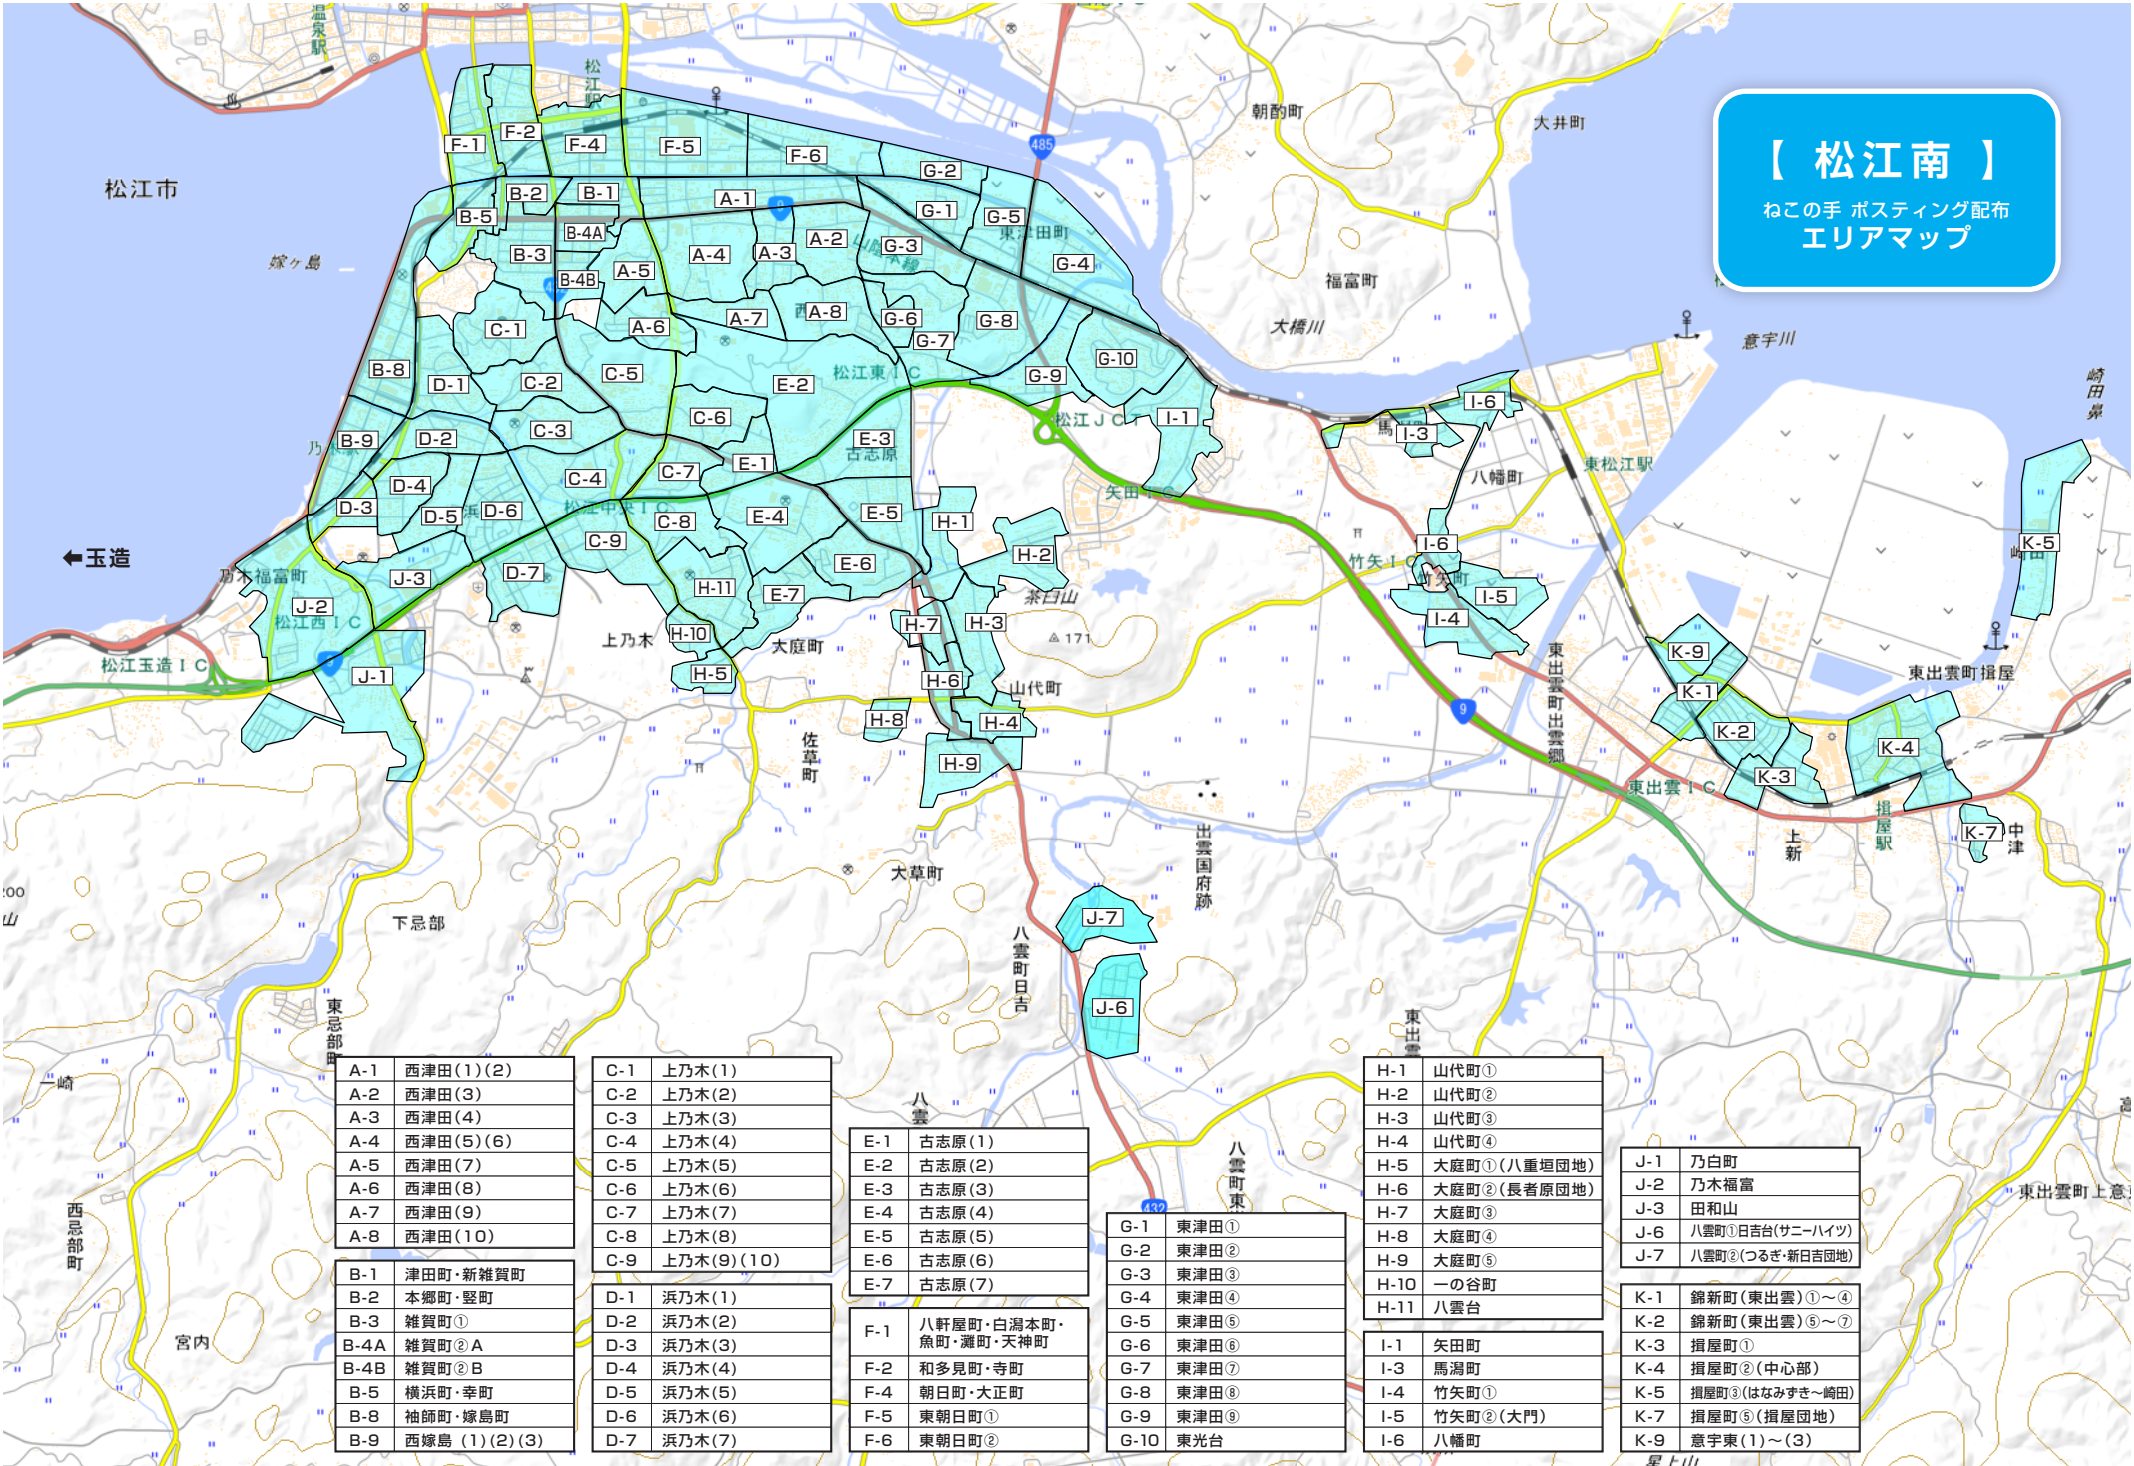

【 松江南 】

ねこの手 ポスティング配布
エリアマップ

A-1	西津田(1)(2)
A-2	西津田(3)
A-3	西津田(4)
A-4	西津田(5)(6)
A-5	西津田(7)
A-6	西津田(8)
A-7	西津田(9)
A-8	西津田(10)
B-1	津田町・新雑賀町
B-2	本郷町・堅町
B-3	雑賀町①
B-4A	雑賀町②A
B-4B	雑賀町②B
B-5	横浜町・幸町
B-8	袖師町・嫁島町
B-9	西嫁島(1)(2)(3)

C-1	上乃木(1)
C-2	上乃木(2)
C-3	上乃木(3)
C-4	上乃木(4)
C-5	上乃木(5)
C-6	上乃木(6)
C-7	上乃木(7)
C-8	上乃木(8)
C-9	上乃木(9)(10)
D-1	浜乃木(1)
D-2	浜乃木(2)
D-3	浜乃木(3)
D-4	浜乃木(4)
D-5	浜乃木(5)
D-6	浜乃木(6)
D-7	浜乃木(7)

E-1	古志原(1)
E-2	古志原(2)
E-3	古志原(3)
E-4	古志原(4)
E-5	古志原(5)
E-6	古志原(6)
E-7	古志原(7)
F-1	八軒屋町・白濁本町・魚町・瀬町・天神町
F-2	朝日町・寺町
F-4	朝日町・大正町
F-5	東朝日町①
F-6	東朝日町②

G-1	東津田①
G-2	東津田②
G-3	東津田③
G-4	東津田④
G-5	東津田⑤
G-6	東津田⑥
G-7	東津田⑦
G-8	東津田⑧
G-9	東津田⑨
G-10	東光台

H-1	山代町①
H-2	山代町②
H-3	山代町③
H-4	山代町④
H-5	大庭町①(八重垣団地)
H-6	大庭町②(長者原団地)
H-7	大庭町③
H-8	大庭町④
H-9	大庭町⑤
H-10	一の谷町
H-11	八雲台
I-1	矢田町
I-3	馬湯町
I-4	竹矢町①
I-5	竹矢町②(大門)
I-6	八幡町

J-1	乃白町
J-2	乃木福富
J-3	田和山
J-6	八雲町①(日吉台(サニ-ハイツ))
J-7	八雲町②(つるぎ・新日吉団地)
K-1	錦新町(東出雲)①~④
K-2	錦新町(東出雲)⑤~⑦
K-3	揖屋町①
K-4	揖屋町②(中心部)
K-5	揖屋町③(はなみずき~崎田)
K-7	揖屋町⑤(揖屋団地)
K-9	意宇東(1)~(3)