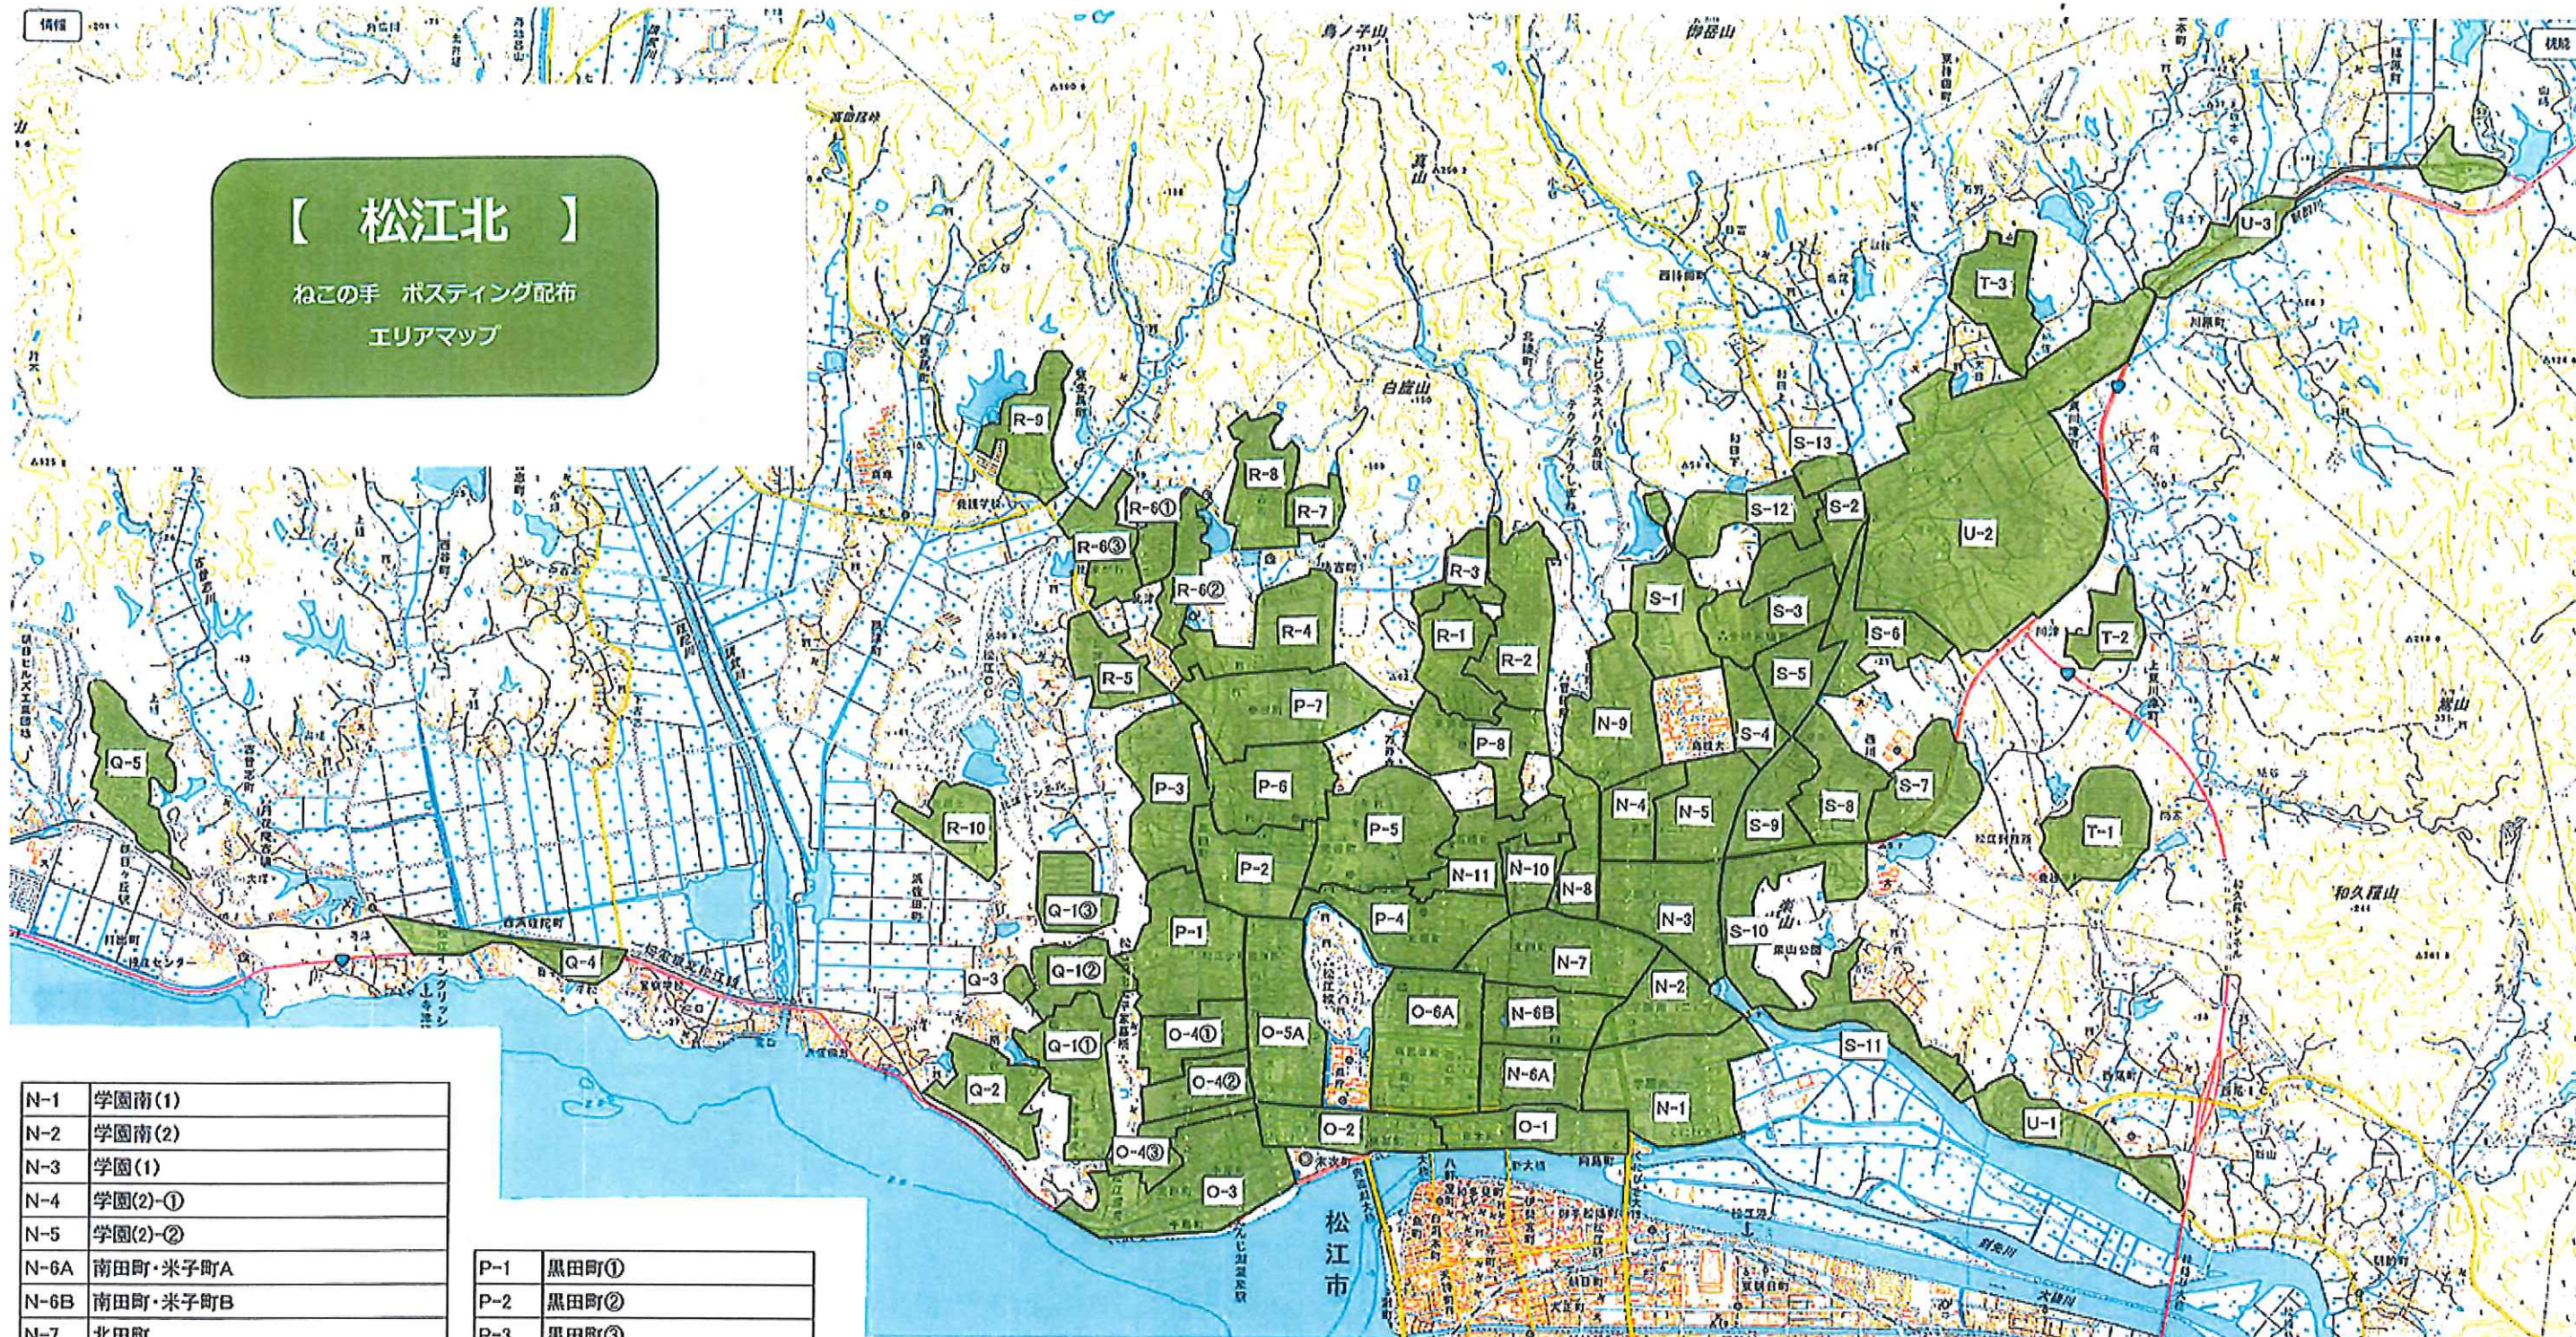

# 【 松江北 】

ねこの手 ポスティング配布  
エリアマップ

N-1	学園南(1)
N-2	学園南(2)
N-3	学園(1)
N-4	学園(2)-①
N-5	学園(2)-②
N-6A	南田町・米子町A
N-6B	南田町・米子町B
N-7	北田町
N-8	菅田町①
N-9	菅田町②
N-10	大輪町
N-11	石橋町

O-1	向島・東本町(1)~(5)
O-2	末次本町・学町・片原町・東茶町・西茶町
O-3	堂形町・中原町・千鳥町
O-4①	外中原町①砂子町
O-4②	外中原町②
O-4③	外中原町③
O-5A	内中原町
O-6A	母衣町・殿町

P-1	黒田町①
P-2	黒田町②
P-3	黒田町③
P-4	北堀町
P-5	奥谷町
P-6	春日町①
P-7	春日町②
P-8	東奥谷町

Q-1①	国屋町①
Q-1②	国屋町②(新国屋・とねり団地)
Q-1③	国屋町③(陽南台)
Q-2	南平台
Q-3	椎の木ビレッジ(浜佐田)
Q-4	西浜佐陀町
Q-5	朝日ヶ丘団地(古曾志)

R-1	浜北台
R-2	東浜北台
R-3	第二浜北台
R-4	法吉町
R-5	比津町
R-6①	比津が丘(1)-(5)①
R-6②	比津が丘(1)-(5)②
R-6③	比津が丘(1)-(5)③
R-7	うぐいす台
R-8	西法吉町
R-9	生馬が丘団地(東生馬町)
R-10	浜佐田町

S1	西河津①
S-2	西河津②
S-3	西河津③
S-4	西河津④
S-5	西河津⑤
S-6	西河津⑥
S-7	西河津⑦
S-8	西河津⑧
S-9	西河津⑨
S-10	西河津⑩
S-11	西河津⑪
S-12	西持田
S-13	西持田(グリーンテラス西持田)

T-1	四季が丘団地(上東河津)
T-2	あじさい団地(上東河津)
T-3	平成ニュータウン(東持田)
U-1	西尾町(太陽・西尾団地)
U-2	下東河津
U-3	坂本・福原町・旭の森