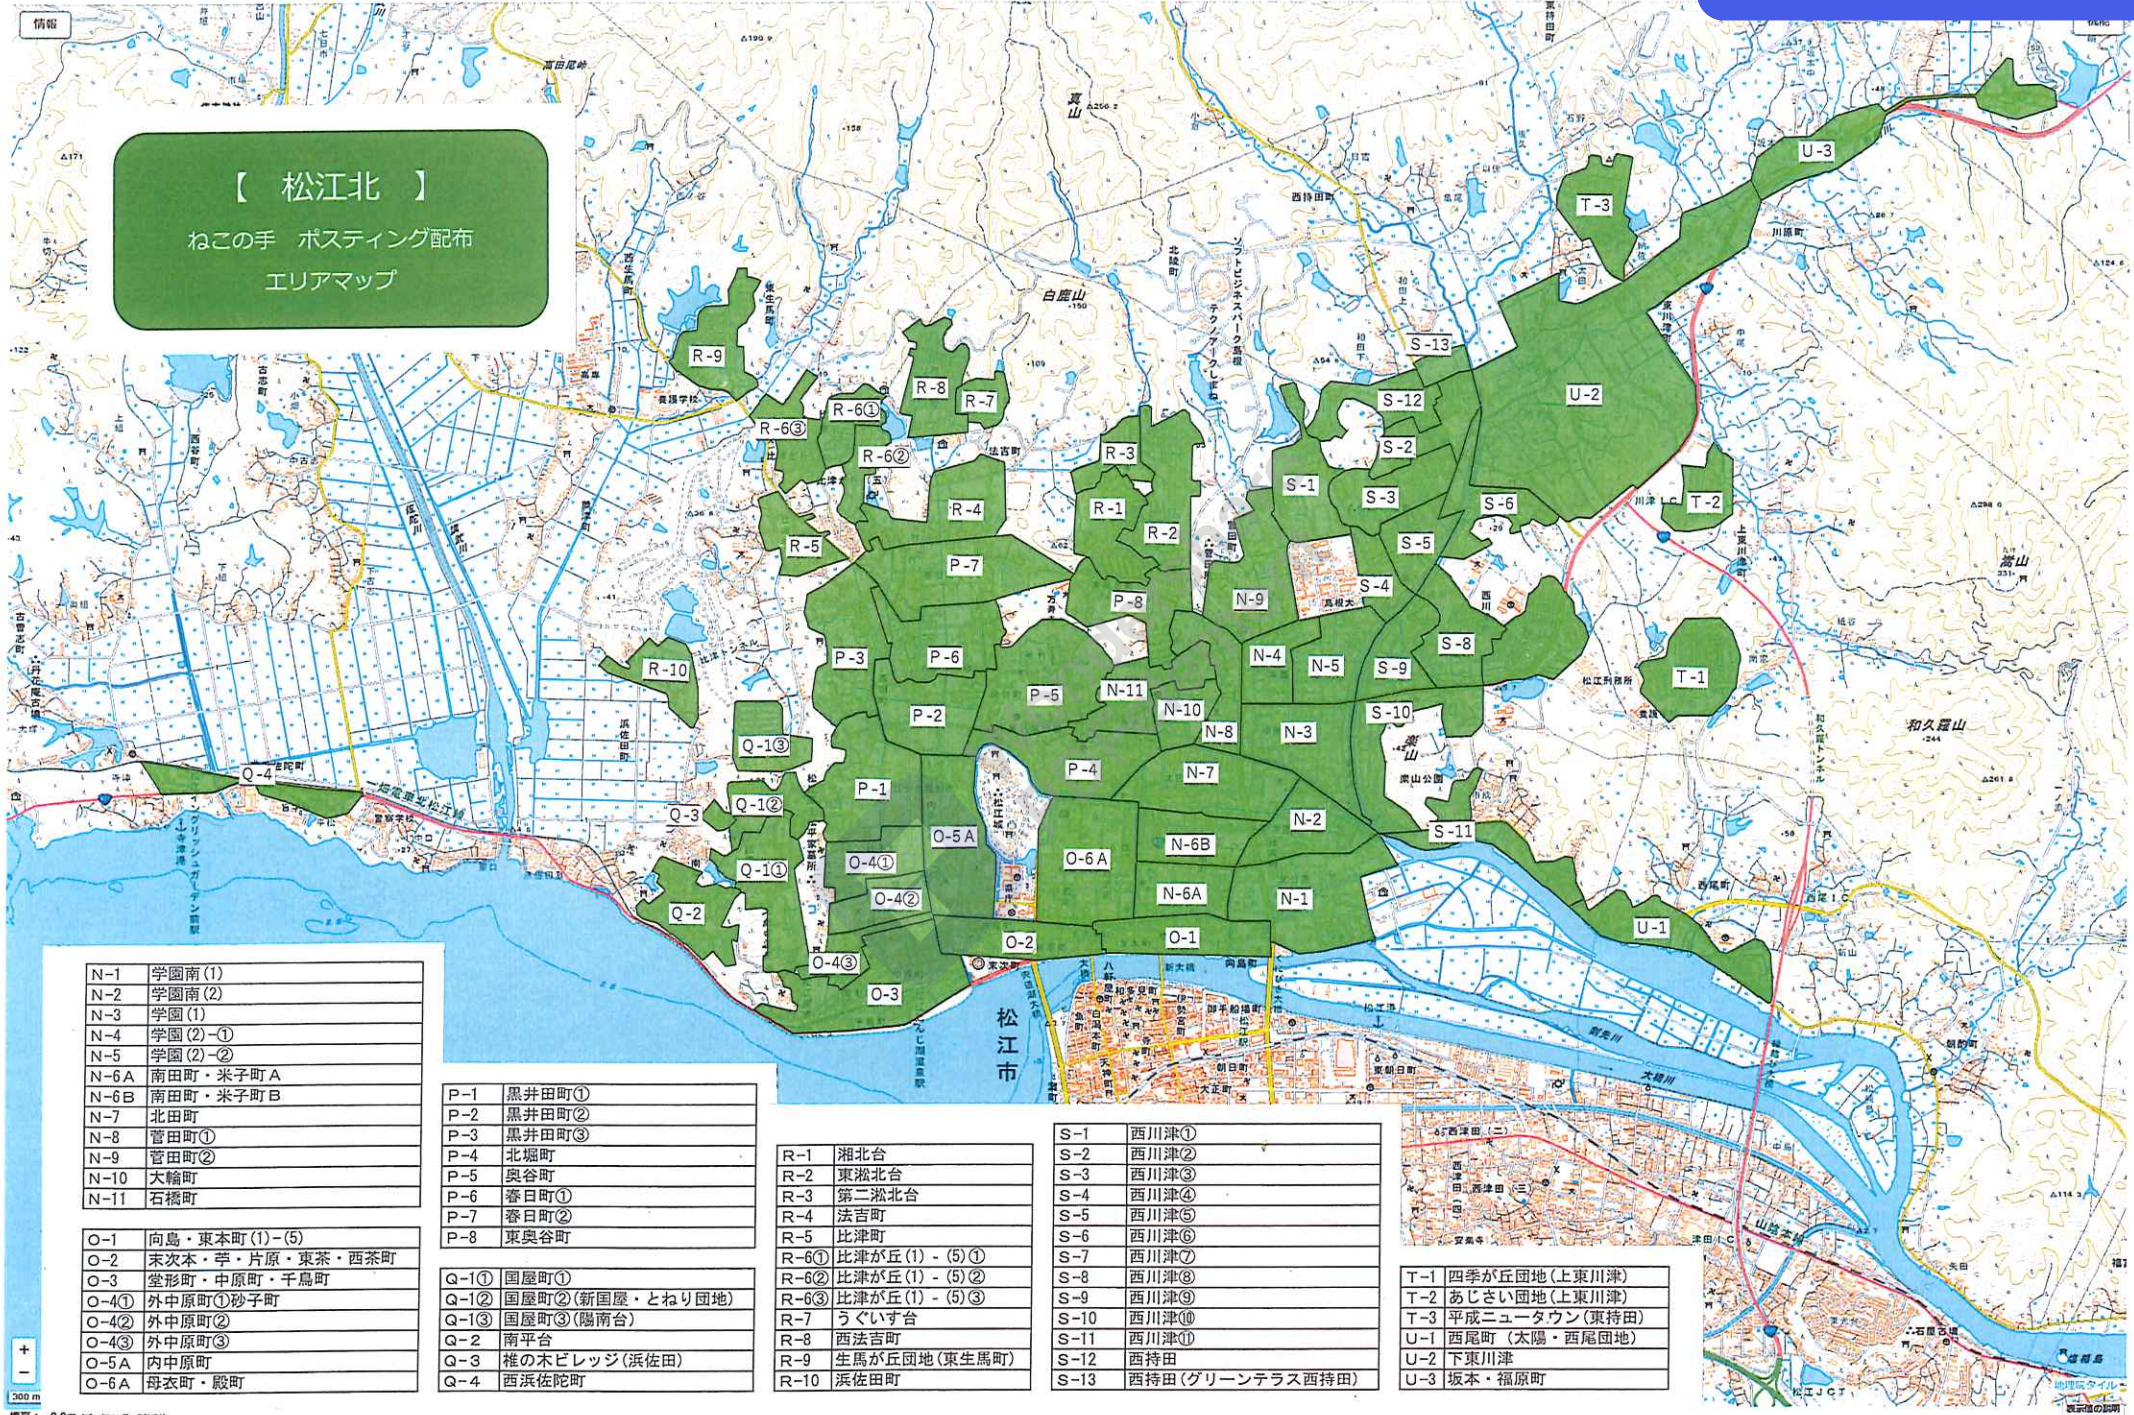

【 松江北 】  
ねこの手 ポスティング配布  
エリアマップ

N-1	学園南(1)
N-2	学園南(2)
N-3	学園(1)
N-4	学園(2)-①
N-5	学園(2)-②
N-6A	南田町・米子町A
N-6B	南田町・米子町B
N-7	北田町
N-8	菅田町①
N-9	菅田町②
N-10	大輪町
N-11	石橋町
O-1	向島・東本町(1)-(5)
O-2	末次本・芋・片原・東茶・西茶町
O-3	堂形町・中原町・千鳥町
O-4①	外中原町①砂子町
O-4②	外中原町②
O-4③	外中原町③
O-5A	内中原町
O-6A	母衣町・殿町

P-1	黒井田町①
P-2	黒井田町②
P-3	黒井田町③
P-4	北堀町
P-5	奥谷町
P-6	春日町①
P-7	春日町②
P-8	東奥谷町
Q-1①	国屋町①
Q-1②	国屋町②(新国屋・とねり団地)
Q-1③	国屋町③(陽南台)
Q-2	南平台
Q-3	椎の木ビレッジ(浜佐田)
Q-4	西浜佐田町

R-1	湘北台
R-2	東湘北台
R-3	第二湘北台
R-4	法吉町
R-5	比津町
R-6①	比津が丘(1)-(5)①
R-6②	比津が丘(1)-(5)②
R-6③	比津が丘(1)-(5)③
R-7	うぐいす台
R-8	西法吉町
R-9	生馬が丘団地(東生馬町)
R-10	浜佐田町

S-1	西川津①
S-2	西川津②
S-3	西川津③
S-4	西川津④
S-5	西川津⑤
S-6	西川津⑥
S-7	西川津⑦
S-8	西川津⑧
S-9	西川津⑨
S-10	西川津⑩
S-11	西川津⑪
S-12	西持田
S-13	西持田(グリーンテラス西持田)

T-1	四季が丘団地(上東川津)
T-2	あじさい団地(上東川津)
T-3	平成ニュータウン(東持田)
U-1	西尾町(太陽・西尾団地)
U-2	下東川津
U-3	坂本・福原町